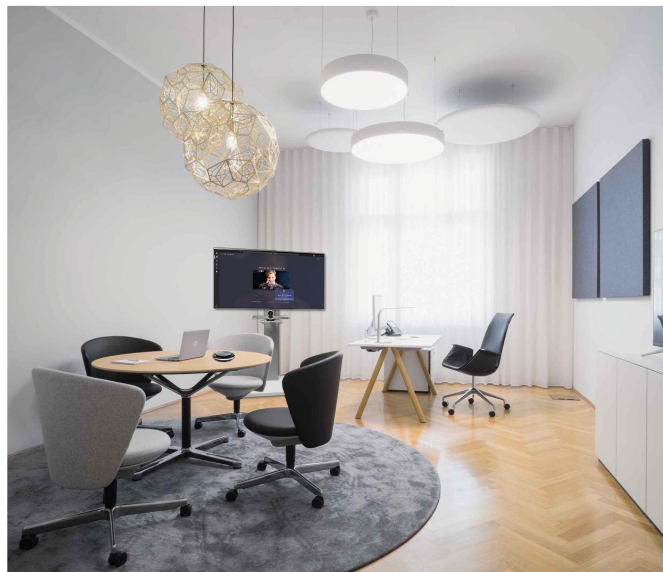

Solution de visioconférence Microsoft Teams pour huddle rooms et bureaux de direction

Solution clé en main certifiée Microsoft Teams pour 1 à 4 personnes

PVP € HT :

Contenu du bundle

Ce qui est inclus

- Codec caméra Yealink VC210
- Haut-Parleur et micro combiné Yealink CP900
- Télécommande VCR20-MS
- Meuble colonne Chorus
- Écran LED Full-HD 49"
- Garanties constructeur sur le matériel pendant 2 ans
- Contrat de maintenance Sérénité 2 ans
- Livraison en France métropolitaine

En option

- Extension des garanties constructeurs à 3, 4, ou 5 ans
- Extension du contrat de maintenance Sérénité à 3, 4, ou 5 ans
- Pré-configuration des équipements
- Installation en France métropolitaine
- Session de formation utilisateurs en visioconférence

Caractéristiques Techniques

Codec Caméra Yealink VC210

- Conception tout-en-un
- OS Android 9.0
- Contrôle tactile ou par télécommande VCR20-MS
- Rapport de résolution 4K, caméra e-PTZ 3x, et objectif grand angle 120°
- Cadrage automatique
- Audio HD dédié
- Bluetooth intégré
- Wi-Fi bi-bande intégré
- Plateforme de management
- Contrôle des réunions
- Appairage aux services Microsoft Teams

Haut-Parleur et Micro Yealink CP900

- 6 microphones à faisceaux
- Captation de la voix à 2 m et 360°
- 8 boutons tactiles pour le contrôle de l'audio
- Connectivité USB 2.0 PNP et Bluetooth 4.0
- Etendue du sans fil : 30 mètres
- NS, DSP, AEC

Meuble colonne mobile Chorus

- Hauteur de l'écran réglable
- Passage des câbles dans la colonne centrale
- 6 roulettes robustes cachées sous une jupe
- Conçu et fabriqué en France

Écran LED Full-HD de 49"

- Technologie rétro-éclairage LED
- Résolution native (pixels) 1920 x 1080
- Taille diagonale 49" / 127 cm
- Rapport d'aspect 16:9
- Luminosité de 300 cd/m²