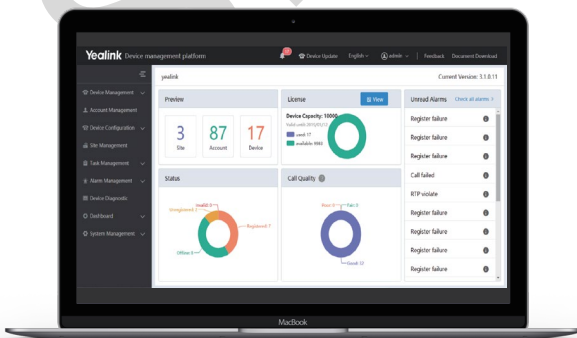

Gérez facilement les périphériques grâce à la console de management des périphériques Yealink

Grâce à la YDMP, la console cloud de gestion des périphériques Yealink, vous pouvez gérer, surveiller, configurer, mettre à jour et diagnostiquer à distance tous les périphériques audio et vidéo Yealink enregistrés sur la plateforme.