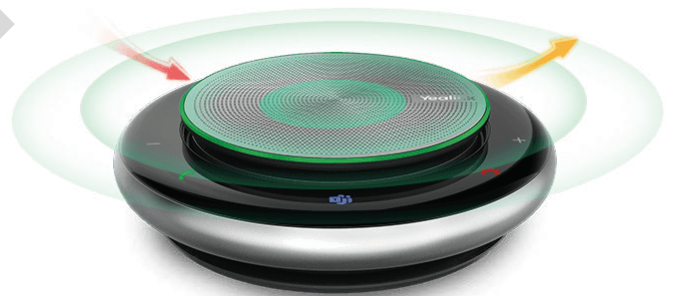

Wi-Fi intégré

Bluetooth intégré

Console de management

CERTIFIÉ POUR

Microsoft Teams

Des réunions faciles à démarrer et à gérer

La conception sept en un, intégrant Android OS, codec, caméra, Bluetooth, Wi-Fi et support, prend moins de place et minimise l'encombrement par les câbles. Pour un déploiement facile, il est prêt pour une vidéoconférence en branchant simplement l'alimentation PoE et le câble HDMI.

Une expérience de réunion haut de gamme

Avec son écran full-HD de 49 pouces monté sur un meuble colonne mobile stable et discret, cette solution s'intègre dans n'importe quel environnement de travail : très petite salle de réunion, huddle room ou encore bureau de direction. La caméra peut être installée sur ou sous l'écran et les câbles sont cachés dans la colonne.

La caméra Ultra HD 4K prend en charge le zoom numérique 3x et l'e-PTZ, et offre un champ de vision super large de 120°, couvrant tous les sièges de la table sans aucun réglage de la caméra. Grâce à la fonction de cadrage automatique, la VC210 garantit que tous les participants à la réunion sont toujours en vue et qu'ils bénéficient d'une image optimale à l'écran sans aucun contrôle PTZ.

Un audio en HD dédié

Le haut-parleur CP900 de ce bundle est doté d'un son large bande et d'une captation de la voix omnidirectionnelle à 360° grâce à la formation de faisceau à six microphones. Il offre une expérience sonore full-duplex de qualité supérieure, ce qui permet aux utilisateurs d'être plus facilement entendus et de participer à la réunion.