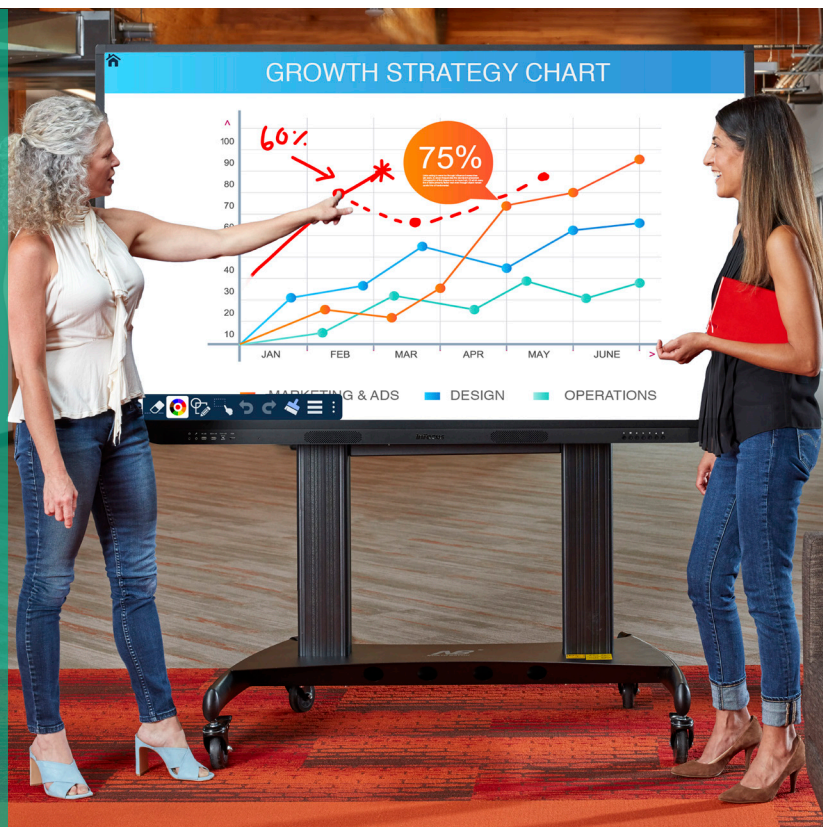

Principales caractéristiques :

- Entièrement configurable - ajoutez vos logiciels et applications préférés, tels que Skype ou Zoom
- Tableau blanc numérique interactif et annotation de documents
- Diffusion multi-utilisateur à partir de n'importe quel appareil
- Prêt pour la collaboration vidéo - livré avec une caméra 4K et microphone
- Interface de lancement de réunion personnalisable
- Capture d'écran et annotation pour toutes les sources vidéo
- Construit sur un PC Windows 10 Pro basé sur Intel i5 de 7e génération
- Changer la source et le réglage à l'écran avec Total commande tactile
- Disponible en modèles de 55, 65, 75 ou 86 pouces, chacun avec un écran anti-reflets 4K
- Comprend un clavier sans fil avec pavé tactile intégré

Puissant, casting multi-utilisateurs

Montage, à partir de DisplayNote, propose une diffusion simple mais puissante pour vous permettre de partager facilement du contenu sans fil à partir de votre ordinateur portable ou de votre appareil mobile. Montage permet à six personnes de diffuser du contenu simultanément. L'utilisateur principal à l'écran peut choisir l'utilisateur à afficher en tant qu'écran actif et les autres utilisateurs peuvent ensuite annoter à partir de leur appareil personnel sur l'image projetée à la vue de tous.

Principales caractéristiques :

- Écran tactile interactif avec plusieurs entrées vidéo et plusieurs ports tactiles
- Baie OPS pour un ordinateur Windows 10 basé sur Intel en option
- Android intégré pour des applications essentielles sécurisées et fiables
- Tableau blanc numérique et annotation de document
- Partage de contenu sans fil depuis n'importe quel appareil
- Capture d'écran et annotation pour toutes les sources vidéo
- Changer la source et le réglage à l'écran avec Total Touch Control
- Disponible en modèles de 55, 65, 75 ou 86 pouces, chacun avec écran 4K ANTI-REFLETS