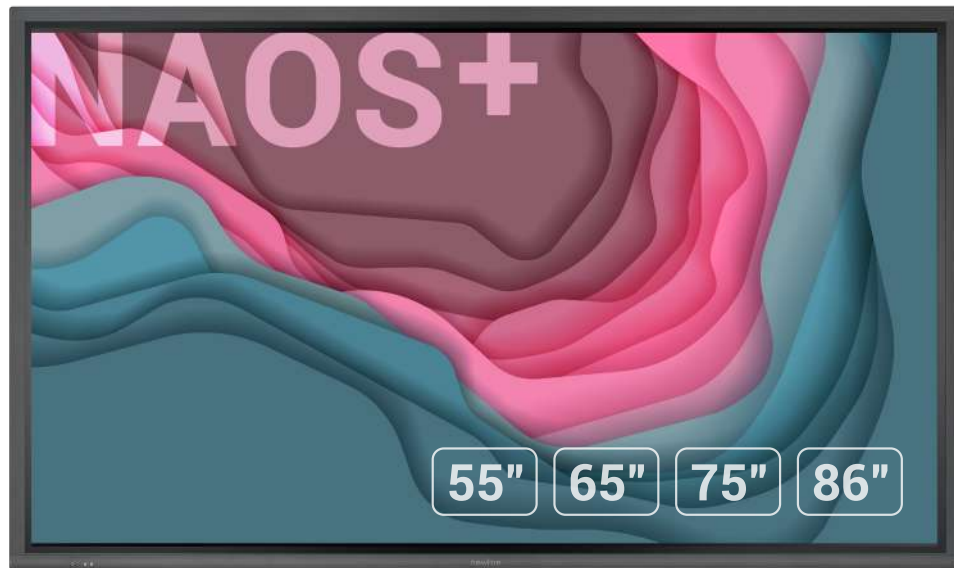

VOTRE MEILLEUR ATOUT POUR LE PLUS **HAUT NIVEAU DE SÉCURITÉ**

Quand la sécurité est votre priorité absolue, le Naos+ est votre meilleur atout. L'absence d'Android embarqué offre à cette solution premium une sécurité de niveau professionnel, développée pour les espaces de travail et l'enseignement supérieur. La connectivité étendue, les slots OPS et SDM, et l'expérience audiovisuelle immersive, font de ce Naos+ extra fin la solution haut de gamme idéale pour les entreprises, universités et l'enseignement supérieur.

Maximum
Viewing Angle

USB Type-C
avec charge 65W

Connectivité
Étendue

Large
Compatibilité

Crystal Clear
Image Quality

Large Choix de Tailles
55"/65"/75"/86"

All Stars

Naos est une supergéante bleue et l'une des étoiles de classe 0 les plus proches du Soleil. Naos est une des étoiles les plus lumineuses visibles à l'œil nu.

ÉCOSYSTÈME INTERACTIF INCLUS GRATUITEMENT LES LOGICIELS, OUTILS ET APPLICATIONS :

CAST **BROADCAST** **ENGAGE** **LAUNCH CONTROL** **REACTIV SUITE**