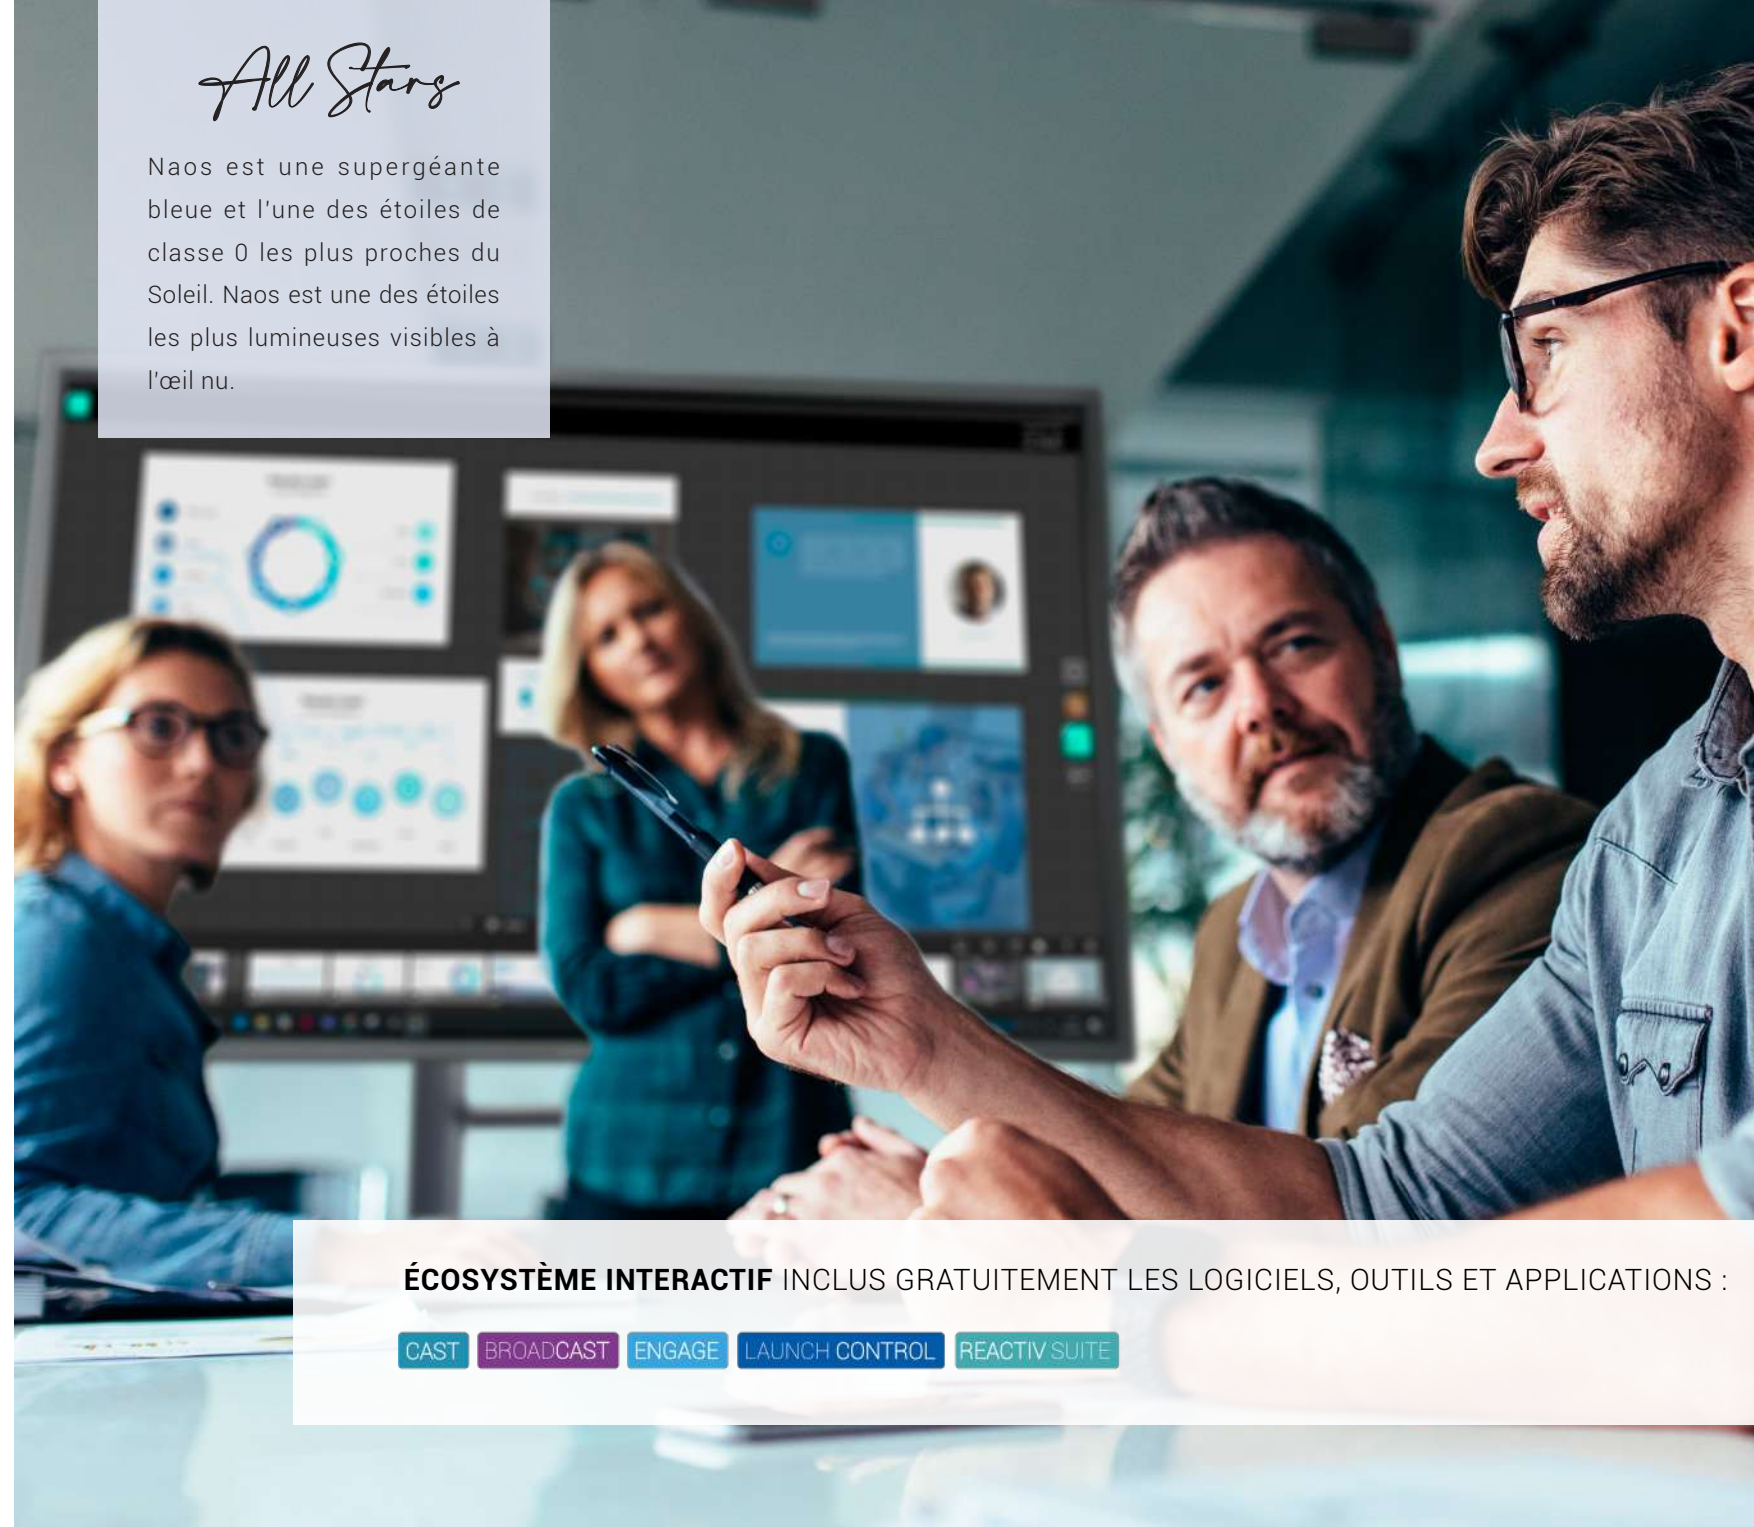

All Stars

Naos est une supergéante bleue et l'une des étoiles de classe 0 les plus proches du Soleil. Naos est une des étoiles les plus lumineuses visibles à l'œil nu.