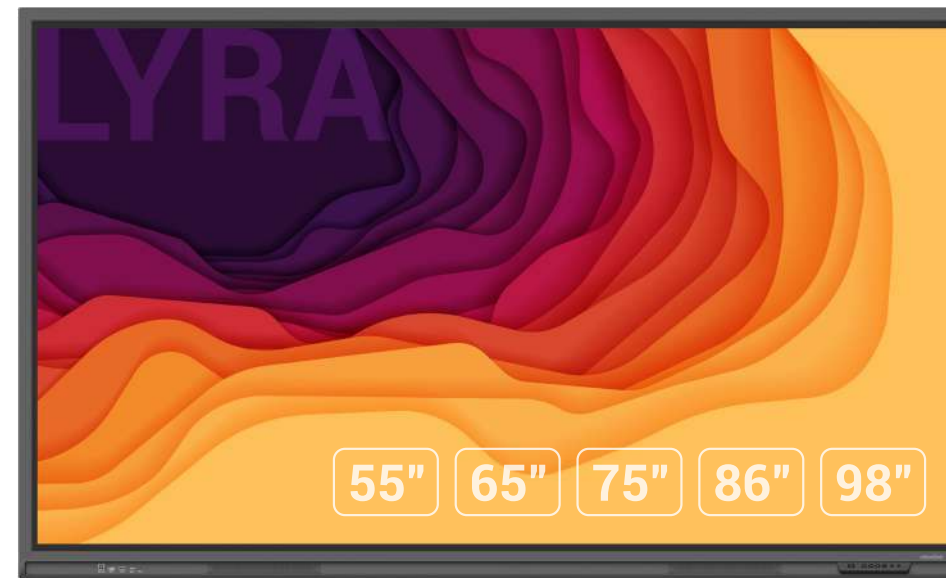

All Stars

Lyra est une petite constellation du ciel septentrional qui abrite Véga, l'une des étoiles les plus brillantes du ciel nocturne, et la nébuleuse de la Lyre.

LE PLUS POLYVALENT, SÛR ET **ABORDABLE**

Notre meilleure solution polyvalente à ce jour, Newline Lyra est plus puissante, sécurisée et parée pour l'avenir que toutes les précédentes. La connectique étendue, l'incroyable facilité d'utilisation et sa technologie d'écriture comme sur le papier permettent aux utilisateurs de se concentrer exclusivement sur l'enseignement. Ceci en offrant une expérience audiovisuelle immersive qui captivera les étudiants, avec des couleurs vibrantes et une image 4K époustouflantes depuis chaque siège. Visez les étoiles !

L'ÉCOSYSTÈME INTERACTIF DU LYRA INCLUS GRATUITEMENT LES LOGICIELS, OUTILS ET APPLICATIONS :

WHITEBOARD CAST BROADCAST ENGAGE APP STORE CLASSROOM TOOLS REACTIV SUITE DISPLAY MANAGEMENT

Wifi & Bluetooth
Améliorés

USB Type-C
avec charge 65W

Multi Profils
Utilisateur
Sécurisés

Large
Compatibilité

Son Haute
Qualité

Large Choix de Tailles
55"/65"/75"/86"/98"