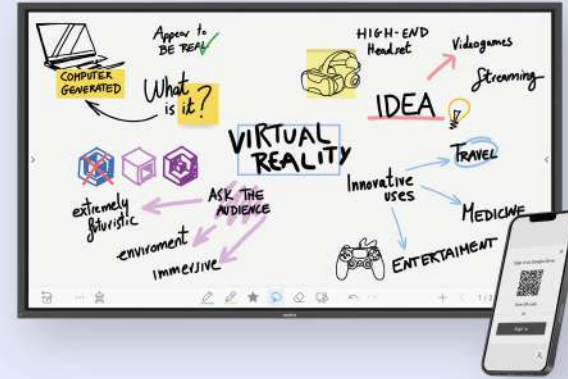

L'Écosystème Interactif Newline intègre des logiciels, applications et outils simple à utiliser pour vous aider à travailler plus efficacement. Avec Newline au cœur de chaque espace de travail, vos réunions, vidéoconférences ou sessions collaboratives atteignent un tout autre niveau. Découvrez l'écosystème Newline et faites-en l'expérience par vous-même !

newline **BROADCAST**

LE SUPPORT ULTIME POUR VOTRE **SALLE DE CLASSE HYBRIDE**

Newline Broadcast est un outil de streaming puissant permettant de partager le contenu de votre écran interactif Newline avec tout participant connecté. Utilisez Broadcast avec votre logiciel de visioconférence préféré et autorisez n'importe qui à visualiser le contenu affiché depuis leur périphérique. **Peu importe** que vous utilisiez du contenu depuis votre ordinateur, le tableau blanc de l'écran, ou les applications !

newline **LAUNCH CONTROL**

LA VOIE LA PLUS RAPIDE POUR DEMARRER VOTRE COURS **"HYBRIDE"**

D'un simple toucher et un scan de QR code, vous pouvez démarrer n'importe quel appel vidéo depuis votre périphérique mobile ! Vous pouvez soit scanner le QR code sur l'écran interactif, soit vous connectez sans fil via le Bluetooth. A travers la connexion à votre compte Office 365 ou Google, votre calendrier et vos contenus sont visibles. Ainsi, vous pouvez démarrer rapidement votre cours hybride ou en distanciel. Launch Control est conçu pour un accès facile et personnalisé à votre écran interactif Newline.

newline WHITEBOARD

L'APPLICATION LA PLUS UTILISÉE ! REPLI D'OUTILS PRATIQUES

Sans conteste l'un des outils les plus importants dans l'utilisation d'un écran interactif, l'application tableau blanc ! Il suffit d'allumer l'écran et le tableau blanc Newline est prêt à être utilisé. Importez des images directement depuis le web, ouvrez des documents, utilisez des outils de cartographie, des post it, enregistrez vos annotations dans Google Drive via un QR code, et bien plus encore !