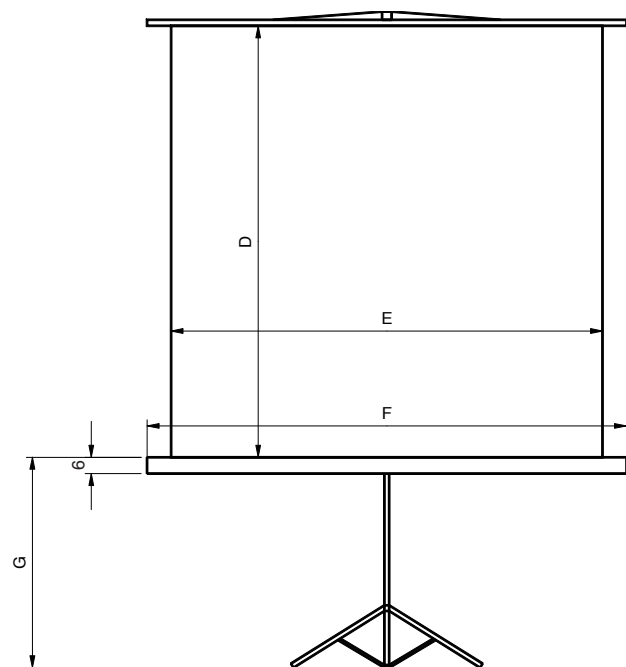

Vues de face et profil

- D Hauteur totale toile
- E Base toile hors tout
- F Longueur carter
- G Hauteur. / sol
- I Profondeur au sol

De par leurs dimensions réduites et leur simplicité d'emploi, ces écrans sont particulièrement destinés au grand public.

- Carter en acier laqué noir.
- Surface blanc mat dos blanc, classée non feu

Données techniques

Références	D	E	F	G (min/max)	I	Poids (kg)
TRE02B1150150	150	150	160	35 / 95	60	7,5
TRE02B1180180	180	180	190	35 / 80	60	8,35
TRE02B1200200	200	200	210	39 / 93	90	10,25