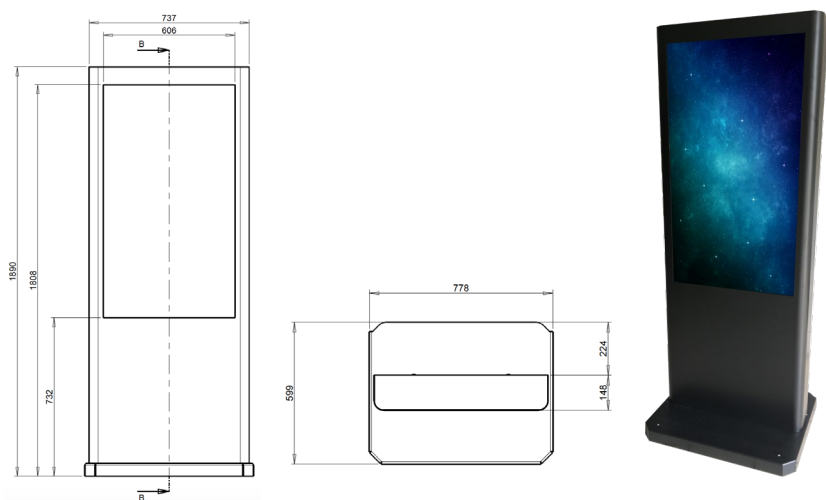

PVP : 1 490,00 €HT

CARACTÉRISTIQUES

Dimensions totales (L x p x h) :
778 x 599 x 1890 mm

Socle en acier émaillé. Dimensions du socle (L x p x h) : 778 x 599 x 80 mm

Colonne en acier émaillé permettant l'intégration des câbles, multiprise et périphériques. Face arrière amovible facilement accessible par vis moletées. Dimensions de la colonne (L x p x h) : 737 x 148 x 1810 mm

Support écran universel Vesa : 400 x 400

5 roulettes robustes dont 2 bloquantes cachées sous la jupe du socle.

Sortie alimentation et prise RJ45 à l'arrière de la colonne

Vitre en verre securit épaisseur 4mm

Supporte 1 écran de 49''

Poids du meuble : 73 kg

Couleurs : noir ou blanc. Autres coloris sur commande spéciale.

Garantie constructeur : 2 ans

OPTIONS

Ecran full HD ou 4K

Player 1 à 4 voies

Logiciel d'affichage dynamique