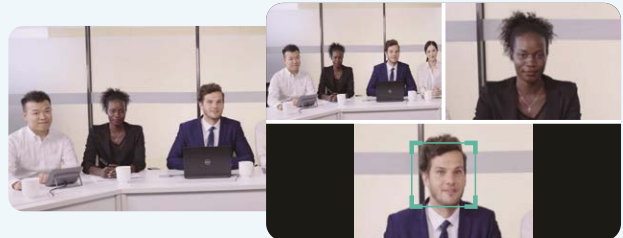

## Cadrage automatique

Le cadrage automatique reconnaît le nombre et la position des participants, en cadrant tout le monde de manière fluide dans la vue la plus appropriée.

## Suivi du présentateur

La fonction de suivi de l'orateur permet d'obtenir un gros plan en temps réel sur le présentateur, offrant ainsi une expérience vivante de réunion en face à face.

## Galerie Intelligente (Zoom uniquement)

La galerie intelligente affiche une vue panoramique et deux vues individuelles de l'orateur actuel et du dernier orateur actif. Cela permet d'afficher le groupe plus clairement pour les participants à distance.