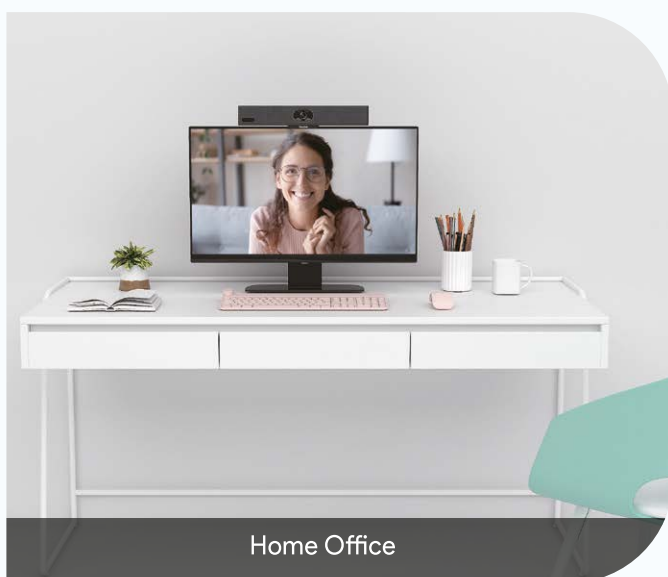

## MeetingBar A10

Pour les Huddle Rooms et Bureau à la maison

Design  
Compact

Plateformes  
Leaders

Audio et Vidéo  
de qualité

Mode  
Sans fil

Plateforme de  
Gestion à distance

# UNE SALLE DE RÉUNION PARFAITE, TOUT SIMPLEMENT

La MeetingBar A10 de Yealink répond à tous vos besoins en matière de réunions et de services à domicile. Elle est suffisamment compacte pour s'intégrer partout. Vous pouvez l'installer en quelques minutes et lancer votre réunion en quelques secondes.