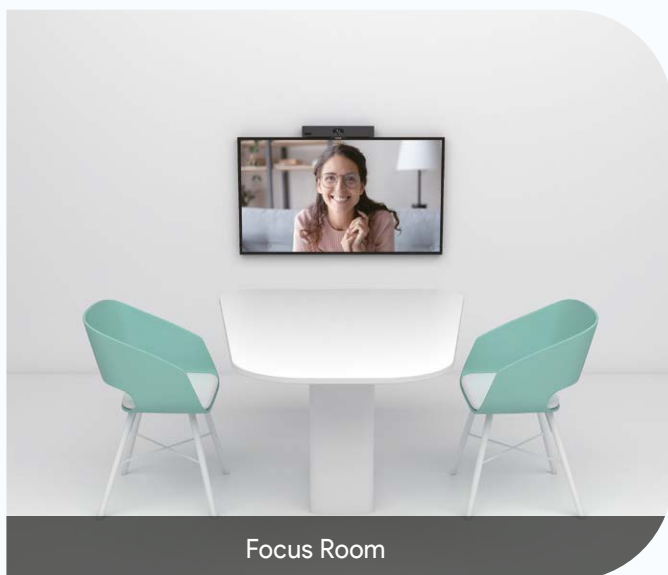

## MeetingBar A10

Pour les Huddle Rooms et Bureau à la maison

Design  
Compact

Plateformes  
Leaders

Audio et Vidéo  
de qualité

Mode  
Sans fil

Plateforme de  
Gestion à distance

# UNE SALLE DE RÉUNION PARFAITE, TOUT SIMPLEMENT

La MeetingBar A10 de Yealink répond à tous vos besoins en matière de réunions et de services à domicile. Elle est suffisamment compacte pour s'intégrer partout. Vous pouvez l'installer en quelques minutes et lancer votre réunion en quelques secondes.

La MeetingBar A10 optimise la conception de votre espace de réunion et minimise le câblage visible grâce à diverses options de montage.

## UN BUREAU DÉGAGÉ

MeetingBar A10 crée une expérience de réunion entièrement sans fil avec le pod de présentation WPP30. Non seulement le partage de contenu mais aussi le mode périphérique peuvent être sans fil. Réduire le désordre, réduire le stress. Avoir un lieu de travail bien rangé est toujours gratifiant.